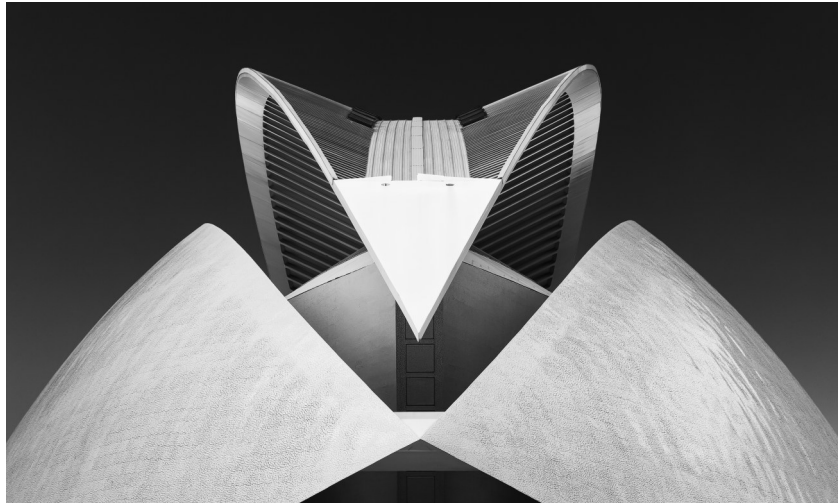

LINIE | STRUKTUR | MENSCH

27.04.2026 — 14.08.2026 | Amtsgericht Borna

WERNER SCHWEHM

FOTOGRAFIE

Die Fotografie im urbanen Raum ist für mich eine riesige Spielwiese um mit geometrischen Elementen der Bildgestaltung zu experimentieren. Dabei hilft das Weglassen von Farbe, also die klassische Schwarzweißfotografie, die Bildinhalte zu reduzieren und die Bildaussage zu fokussieren.

Manchmal kommt der Mensch mit ins Spiel als Element der Streetfotografie. Der Mensch, meist nur schemen- bzw. silhouettenhaft erkennbar, gibt dem Bild Lebendigkeit und dem Bauwerk seine Größe.

Ausstellungsdauer: